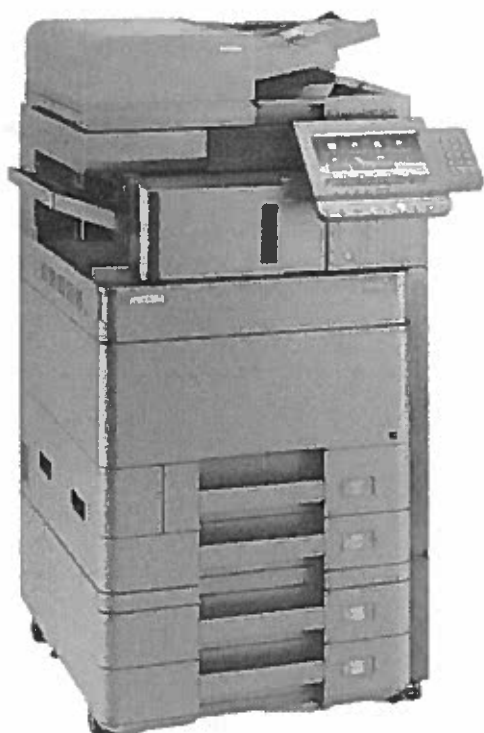

BROTHER MFC-L8900CDW MULTIFUNZIONE COLORE A4

PERCHÈ SPENDERE DI PIÙ? NON COMPRARE, NOLEGGIA CON NOI!

- ✓ STAMPA VELOCE FINO A 31PPM
- ✓ STAMPA IN F/R AUTOMATICA
- ✓ SCANNER DUAL CIS A SINGOLO PASSAGGIO
- ✓ SCANSIONE SU CARTELLA DI RETE (SMB) E EMAIL
- ✓ DISPLAY LCD TOUCH A COLORI DA 12,6 CM
- ✓ CONNETTIVITA' ETHERNET WI-FI
- ✓ MOBILE PRINT DA SMARTPHONE E TABLET
- ✓ FAX INTEGRATO CON DUPLEX
- ✓ CAPACITA' CARTA ESPANDIBILE DA 300 A 2348 FF
- ✓ CONNETTIVITA' NFC

KYOCERA TASKALFA 2553CI MULTIFUNZIONE COLORE A3

PERCHÈ SPENDERE DI PIÙ?

IL NOLEGGIO CONVENIENTE TE LO GARANTIAMO NOI!

- ✓ STAMPA VELOCE FINO A 25PPM
- ✓ STAMPA E SCANSIONE IN F/R AUTOMATICA
- ✓ SCANSIONE SU CARTELLA DI RETE (SMB) E EMAIL
- ✓ DISPLAY LCD TOUCH A COLORI DA 10,1"
- ✓ CONNETTIVITA' ETHERNET
- ✓ MOBILE PRINT DA SMARTPHONE E TABLET
- ✓ TONER AD ALTA CAPACITA' (20K NERO E 12K COLORI)
- ✓ GESTIONE CARTA DAL FORMATO A6 FINO AL FORMATO SRA3
- ✓ CAPACITA' CARTA MASSIMA FINO A 7150 FF A4
- ✓ CONNETTIVITA' NFC
- ✓ SUPPORTO USB PER STAMPA E SCANSIONE